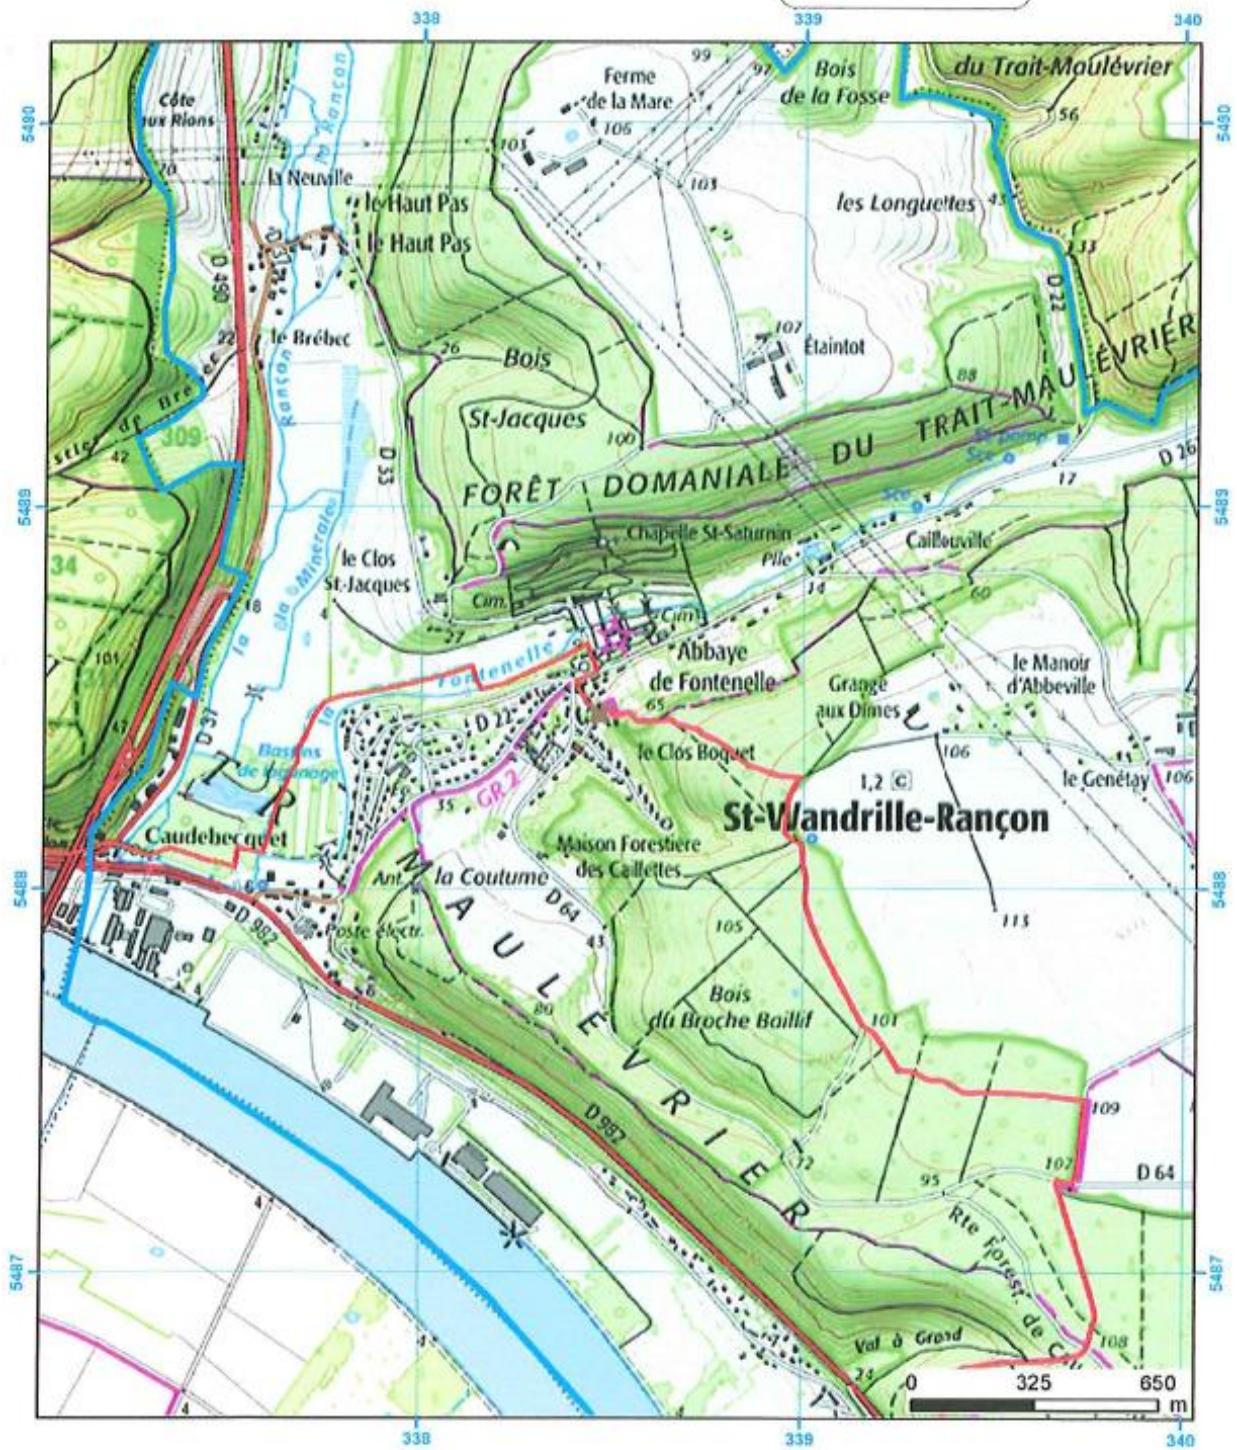

### GR2 - Rives-en-Seine (Saint-Wandrille)

Commentaires :  
GR 2 - Tracé Rouge