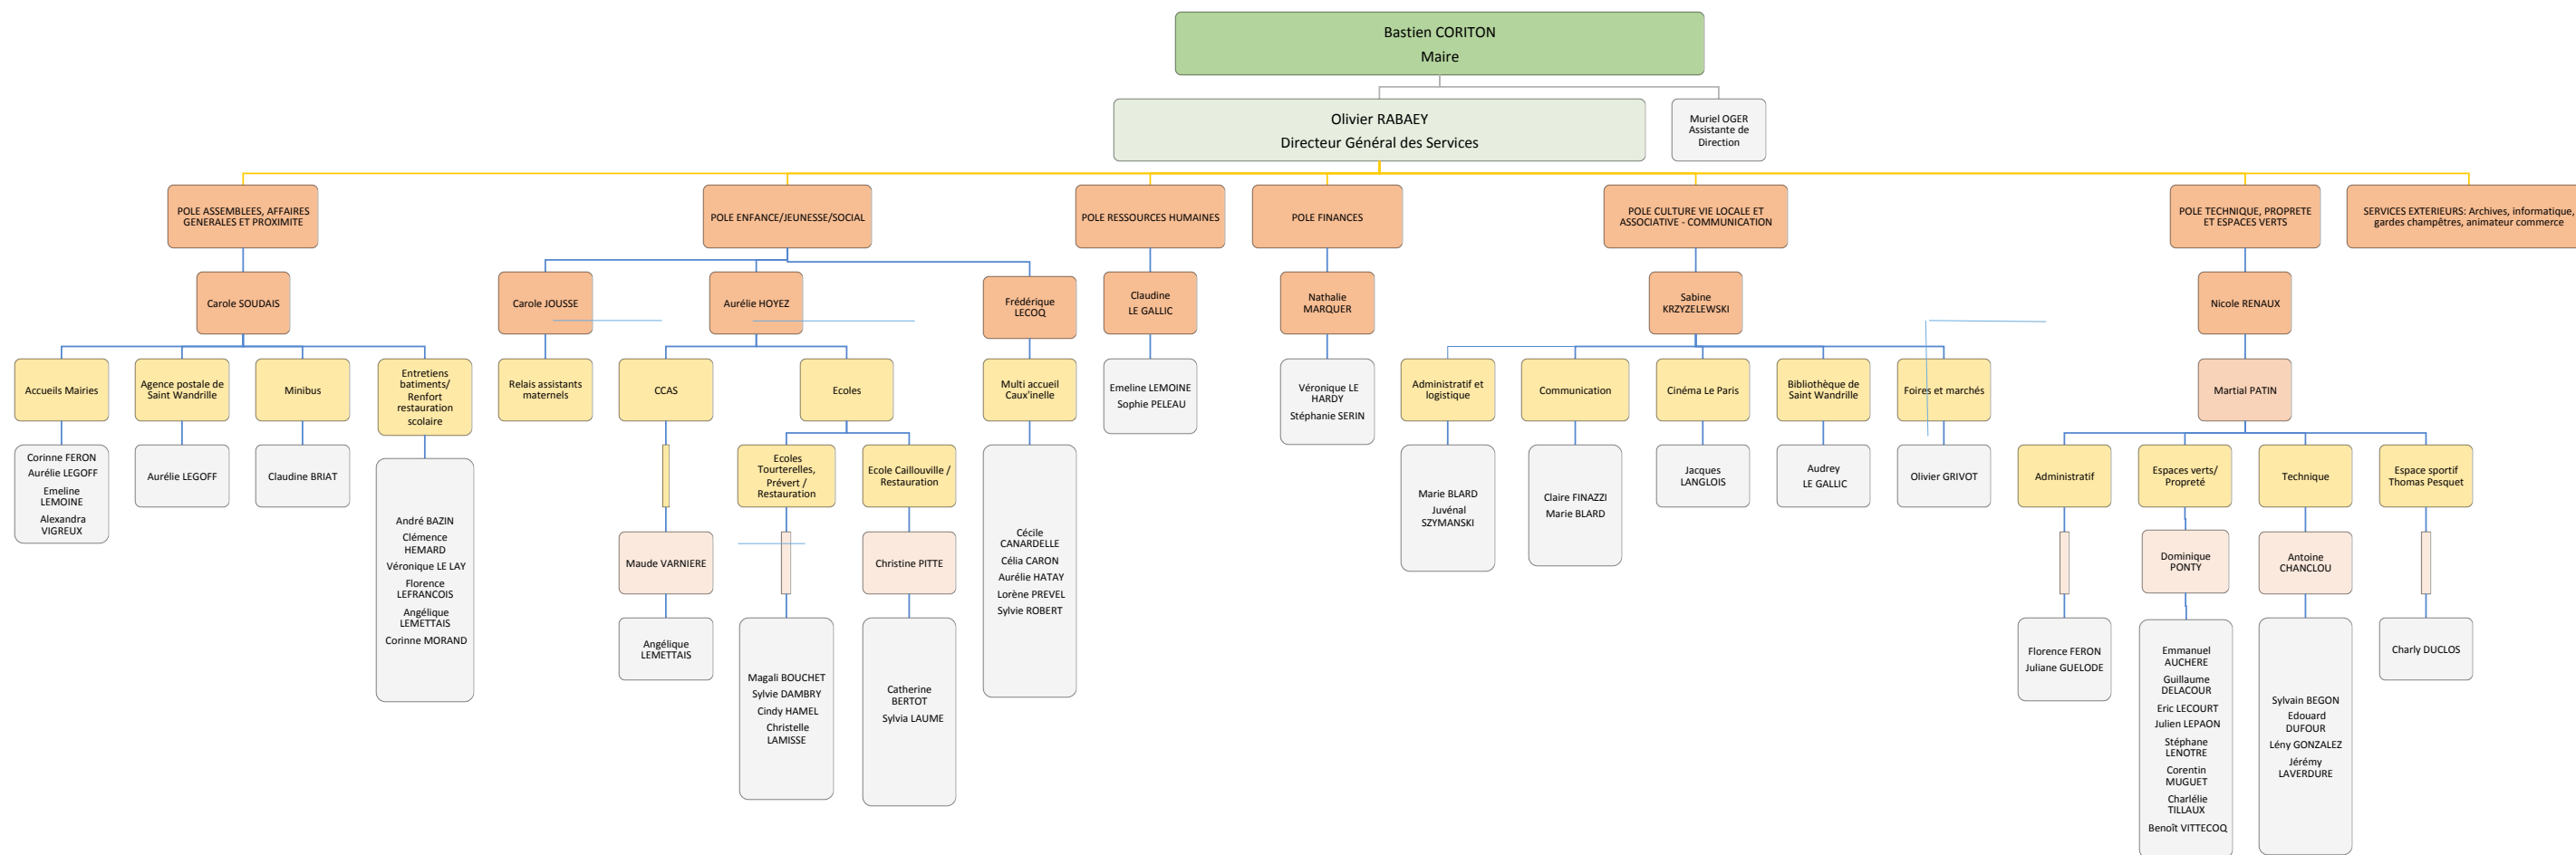

Organigramme des Services de Rives-en-Seine au 1er septembre 2020

- Responsables de pôle
- Responsable adjoint
- Encadrants intermédiaires
- Equipes administratives, techniques et d'éducation