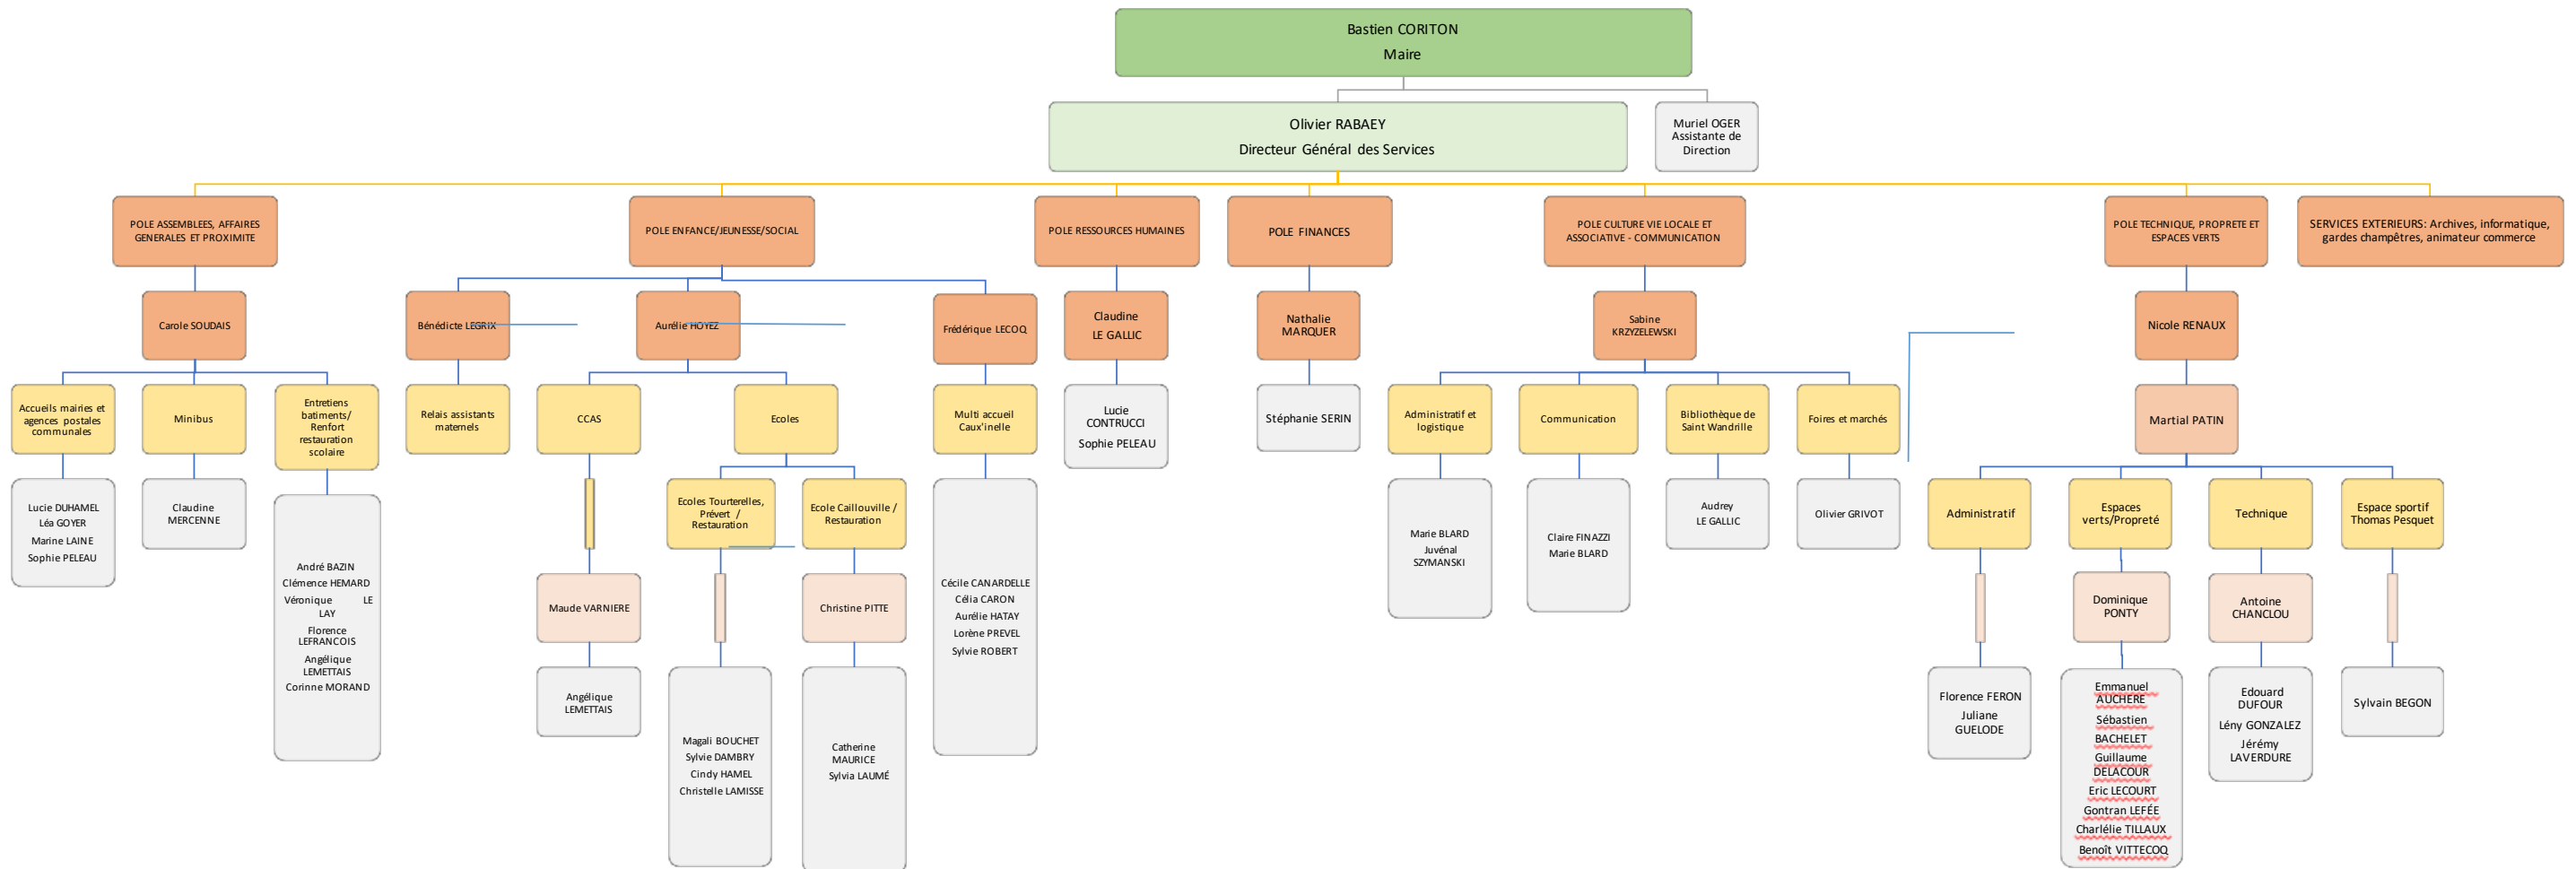

Organigramme des Services de Rives-en-Seine au 2 juin 2022

- Responsables de pôle
- Responsable adjoint
- Encadrants intermédiaires
- Equipes administratives, techniques et d'éducation